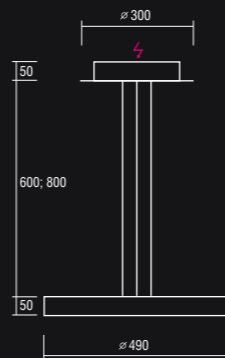

# Disc

CODE 4600  
22 + 40 W, TL5C, 2G x13, E

White **LINE**

P 11kg IP20 A?B