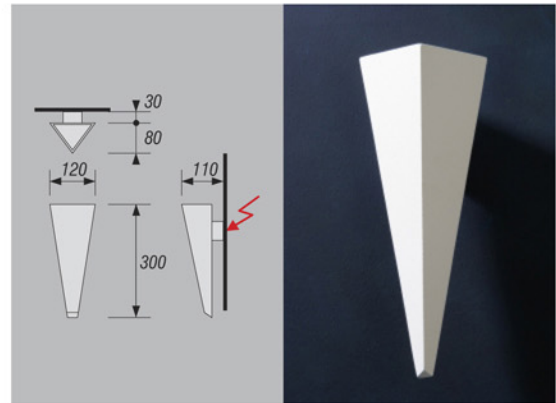

Code

4211 max. 40W, G9

**FLUTE V1****FLUTE V2****Code**

4212 2 x max. 40W, G9