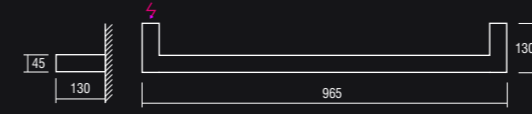

Grip

Grip 1 / CODE 4570
8W T5, G5, E

1,7 kg

Grip 2 / CODE 4571
24W T5, G5, E

2,4 kg

Grip 3 / CODE 4572
39W T5, G5, E

3,4 kg

White LINE