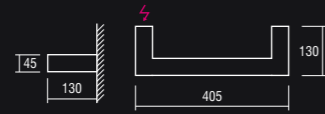

Grip

Grip 1 / CODE 4570
8W T5, G5, E

1,7 kg

Grip 2 / CODE 4571
24W T5, G5, E

2,4 kg

Grip 3 / CODE 4572
39W T5, G5, E

3,4 kg

White LINE