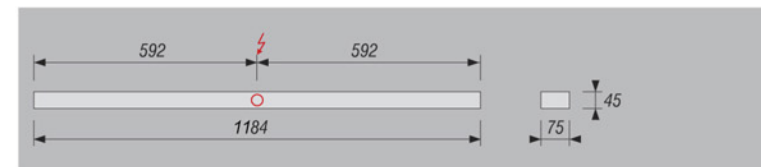

ROMA 3

- ROMA 3A**  **Code** 4030 28W, T5, G5, E
- ROMA 3B**   **Code** 4031 28W, T5, G5, E
- ROMA 3C**  **Code** 4032 28W, T5, G5, E
- ROMA 3D**   **Code** 4033 28W, T5, G5, E
- ROMA 3E**   **Code** 4034 28W, T5, G5, E

A ? B
SP
SB
SD

- ROMA 4A**  **Code** 4040 35W, T5, G5, E
- ROMA 4B**   **Code** 4041 35W, T5, G5, E
- ROMA 4C**  **Code** 4042 35W, T5, G5, E
- ROMA 4D**   **Code** 4043 35W, T5, G5, E
- ROMA 4E**   **Code** 4044 35W, T5, G5, E