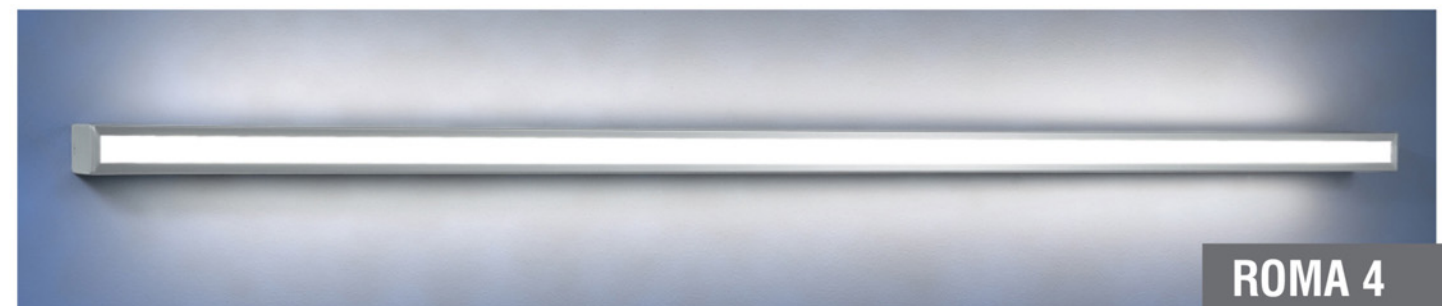

ROMA 3

- ROMA 3A**  **Code** 4030 28W, T5, G5, E
- ROMA 3B**   **Code** 4031 28W, T5, G5, E
- ROMA 3C**  **Code** 4032 28W, T5, G5, E
- ROMA 3D**   **Code** 4033 28W, T5, G5, E
- ROMA 3E**   **Code** 4034 28W, T5, G5, E

A ? B
SP
SB
SD

- ROMA 4A**  **Code** 4040 35W, T5, G5, E
- ROMA 4B**   **Code** 4041 35W, T5, G5, E
- ROMA 4C**  **Code** 4042 35W, T5, G5, E
- ROMA 4D**   **Code** 4043 35W, T5, G5, E
- ROMA 4E**   **Code** 4044 35W, T5, G5, E