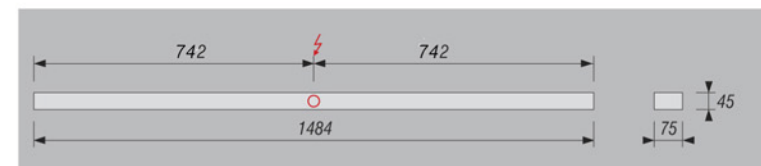

ROMA 3

- ROMA 3A**  **Code** 4030 28W, T5, G5, E
- ROMA 3B**   **Code** 4031 28W, T5, G5, E
- ROMA 3C**  **Code** 4032 28W, T5, G5, E
- ROMA 3D**   **Code** 4033 28W, T5, G5, E
- ROMA 3E**   **Code** 4034 28W, T5, G5, E

A ? B
SP
SB
SD

- ROMA 4A**  **Code** 4040 35W, T5, G5, E
- ROMA 4B**   **Code** 4041 35W, T5, G5, E
- ROMA 4C**  **Code** 4042 35W, T5, G5, E
- ROMA 4D**   **Code** 4043 35W, T5, G5, E
- ROMA 4E**   **Code** 4044 35W, T5, G5, E