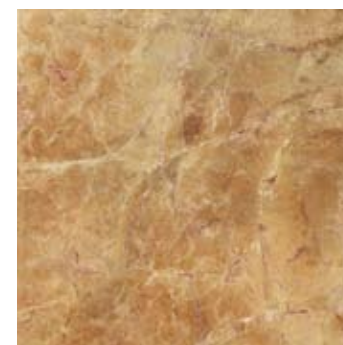

MAHÓN

45X45 18"X18"

PASTA ROJA / RED BODY
PAVIMENTO / FLOOR TILES

Mahón Crema
45x45
PEI IV MOHS 5

B451

Mahón Marrón
45x45
PEI III MOHS 5

B451

Mahón Beige
45x45
PEI IV MOHS 5