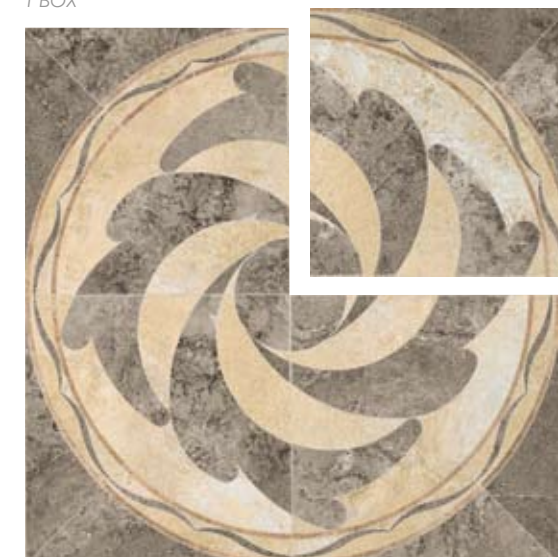

Rosetón Manhattan 43
86x86

G153

FORMATO | SIZE						
	PIEZAS | PIECES	Kg	m²	CAJAS | BOXES	Kg.	m²
45x45	6	24,5	1,21	64	1.562	77,44
43x43	6	22,3	1,1	64	1.459	70,40