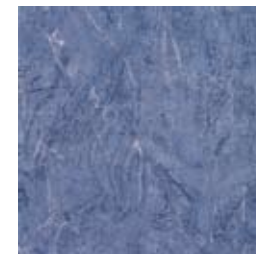

Reims Azul
33,3x33,3 B331
PEI III MOHS 4