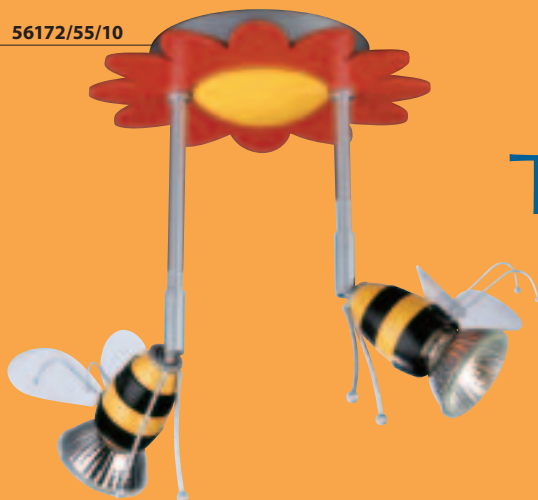

8

75W
MAXIMUM

2

INCL.

3+4

3 **56172/55/10**