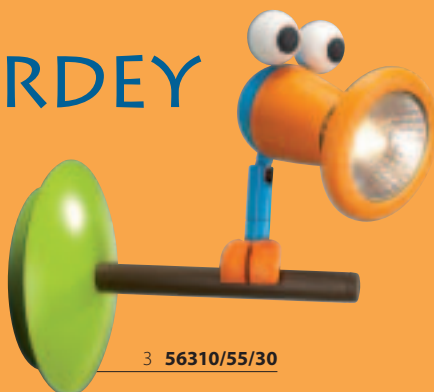

4 **56314/55/10**

4x GU10 / max. 50W / 230V / ⊕

↑ 162 / ↔ 813 / ↘ 133

SNAKEY

2 **56303/55/10**

BIRDEY

3 **56310/55/30**

1 **56300/55/30**