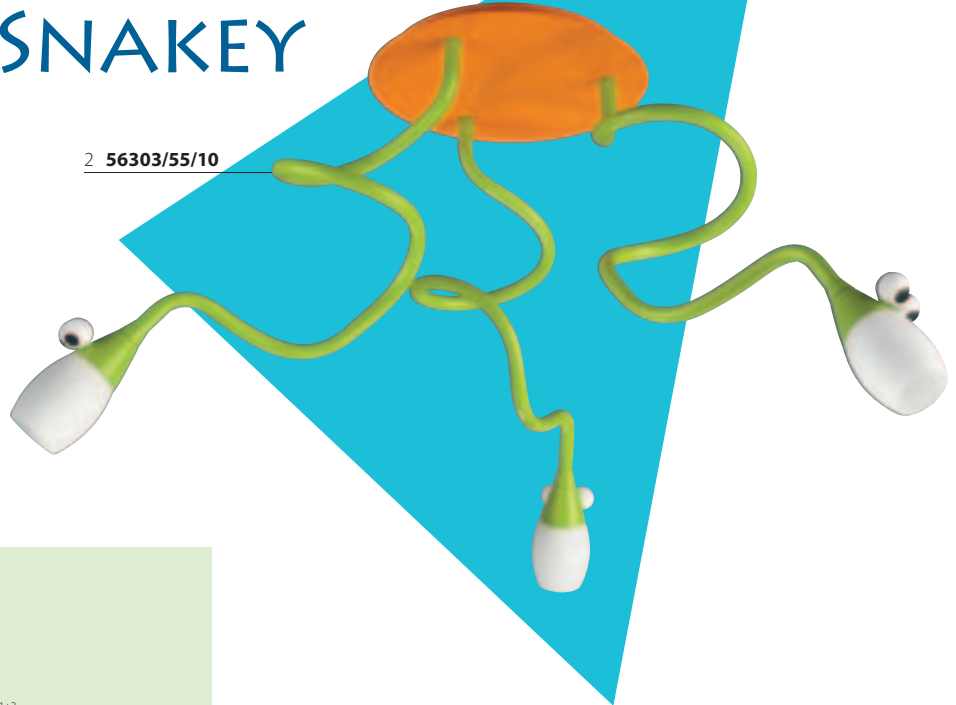

SNAKEY

2 **56303/55/10**