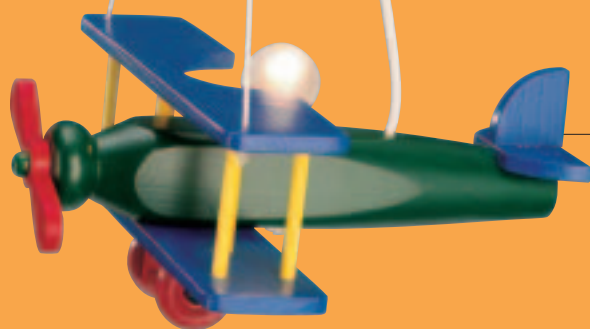

YUMBO

3 78621/01/55