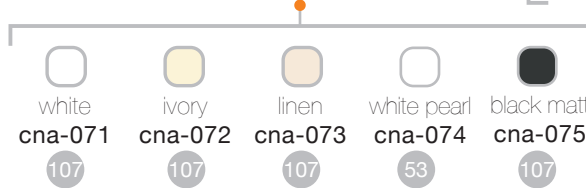

[collezioni • natura]

	mq. box	kg. box	mq. pallet	kg. pallet
NATURA 13x39,6	1	15	60	900