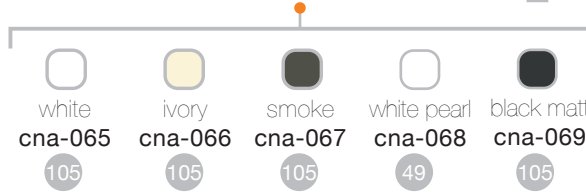

[collezioni • natura]

	mq. box	kg. box	mq. pallet	kg. pallet
NATURA 13x39,6	1	15	60	900